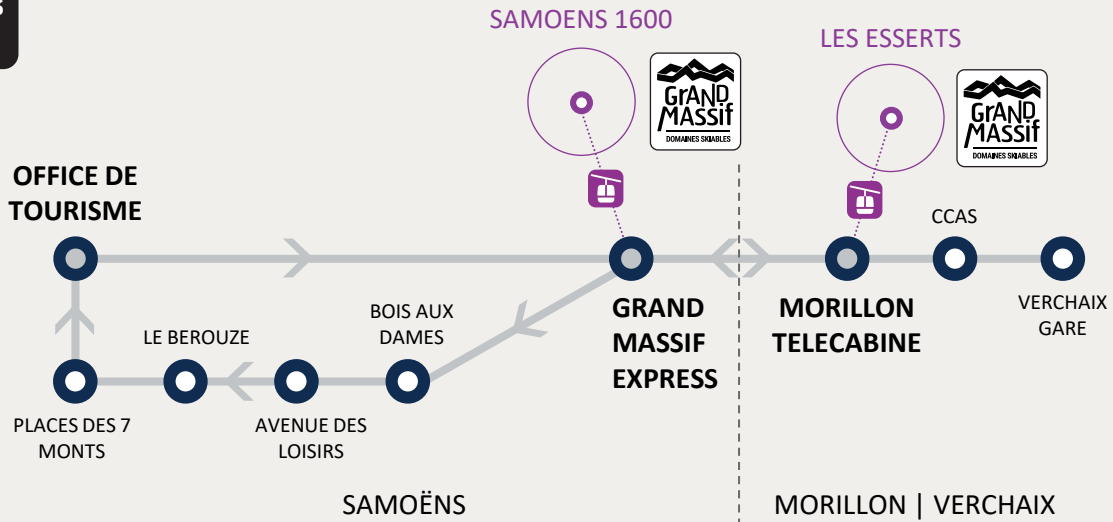

Période de circulation
Period traffic

23 décembre > fermeture domaines skiables

Scannez-moi,
et suivez le bus
en temps réel !

Ligne blanche

Circule même en cas de fermeture des Domaines skiables
Travels even if ski areas are closed

CORRESPONDANCES
depuis l'Office de tourisme de Samoëns vers le Col de Joux Plane et le Cirque du Fer-à-Cheval

Après-midi

SAMOËNS Office de Tourisme	14:00	14:45	15:30	16:00	16:30	17:00	17:30	18:00	18:30
SAMOËNS Grand Massif Express	14:03	14:48	15:33	16:03	16:33	17:03	17:33	18:03	18:33
MORILLON Télécabine	14:08	14:53	15:38	16:08	16:38	17:08	17:38	18:08	18:38
MORILLON CCAS	14:10	14:55	15:40	16:10	16:40	17:10	17:40	18:10	18:40
VERCHAIX Gare	14:11	14:56	15:41	16:11	16:41	17:11	17:41	18:11	18:41
MORILLON CCAS	14:12	14:57	15:42	16:12	16:42	17:12	17:42	18:12	18:42
MORILLON Télécabine	14:14	14:59	15:44	16:14	16:44	17:14	17:44	18:14	18:44
SAMOËNS Grand Massif Express	14:19	15:04	15:49	16:19	16:49	17:19	17:49	18:19	18:49
SAMOËNS Bois aux Dames	14:21	15:06	15:51	16:21	16:51	17:21	17:51	18:21	18:51
SAMOËNS Avenue des Loisirs	14:22	15:07	15:52	16:22	16:52	17:22	17:52	18:22	18:52
SAMOËNS Le Berouze	14:24	15:09	15:54	16:24	16:54	17:24	17:54	18:24	18:54
SAMOËNS Place des 7 Monts	14:26	15:11	15:56	16:26	16:56	17:26	17:56	18:26	18:56
SAMOËNS Office de Tourisme	14:29	15:14	15:59	16:29	16:59	17:29	17:59	18:29	18:59